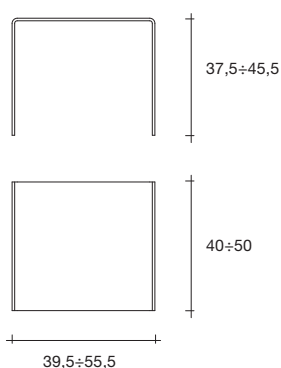

## rialto tris

modello registrato  
registered model

DESIGN  
CRS FIAM

portata sul piano: 100 kg  
load capacity on top: 100 kg

Tavolino in vetro curvato da 10 mm.

Coffee table in 10 mm-thick curved glass.

dimensioni L, P, H dimensions L, W, H (cm)	COD./CODE	L	P/W	H	peso netto net weight (kg)	peso lordo gross weight (kg)	volume imballo package volume (m <sup>3</sup> )
Tavolino in vetro curvato da 10 mm Coffee table in 10 mm-thick curved glass.	<b>0301/1</b>	39,5	40	37,5	11	15	0,16
	<b>0301/2</b>	47,5	45	41,5	14	19	0,16
	<b>0301/3</b>	55,5	50	45,5	17	23	0,18
Composizione degli art. 0301/1, 0301/2, 0301/3. Composition of the items 0301/1, 0301/2, 0301/3.	<b>0301</b>				42	49	0,18