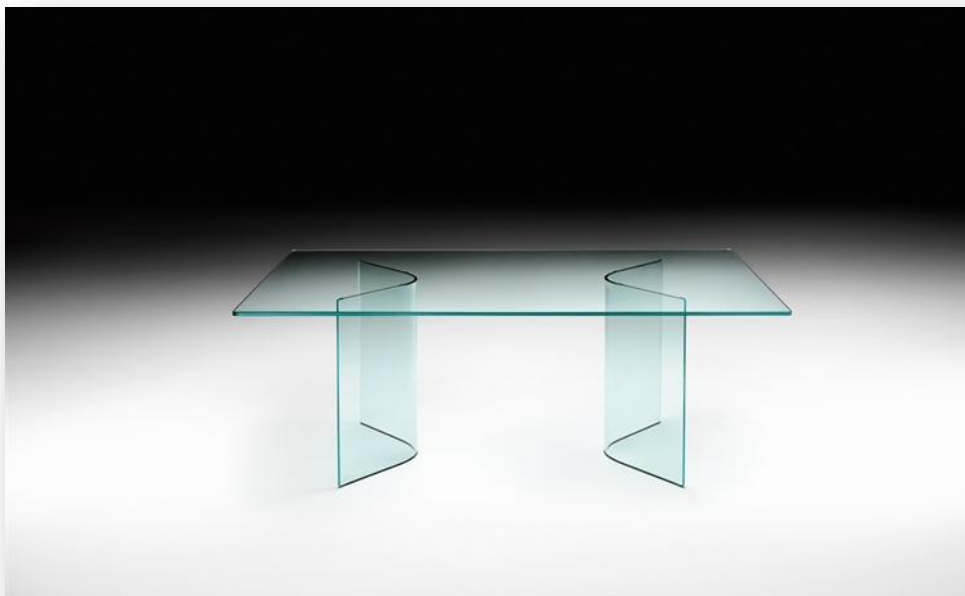

cultura del vetro

Vogue design Roberto Paoli

Portariviste in vetro da 10 mm con appoggi in acciaio cromato.

Dimensioni : 40x12x30 cm;

Prezzo Temporary Sales

162,00 € anziché 250,00 €

Angoli design CRS Fiam

Tavolo composto da basi in vetro curvato con lati da 45 cm e piano in vetro realizzabile anche su misura.