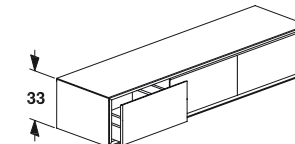

Mobile con lavabo Shape
Module with Shape basin

cm 93 x 48 x h 33
 cm 123 x 48 x h 33
 cm 153 x 48 x h 33
 cm 183 x 48 x h 33

Mobile con doppio lavabo Shape
Module with double Shape basin

cm 183 x 48 x h 33

Mobile con lavabo Round
Module with Round basin

cm 93 x 48 x h 33
 cm 123 x 48 x h 33
 cm 153 x 48 x h 33
 cm 183 x 48 x h 33

Mobile con doppio lavabo Round
Module with double Round basin

cm 183 x 48 x h 33

Mobile con lavabo Square
Module with Square basin

cm 93 x 48 x h 33
 cm 123 x 48 x h 33
 cm 153 x 48 x h 33
 cm 183 x 48 x h 33

Mobile con doppio lavabo Square
Module with double Square basin

cm 183 x 48 x h 33

Base con top in Cristalplant
Unit with Cristalplant top

cm 93 x 48 x h 33
 cm 123 x 48 x h 33
 cm 153 x 48 x h 33

Base con top in Cristalplant
Unit with Cristalplant top

cm 183 x 48 x h 33

Colonna pensile ad anta
Hanging column with door