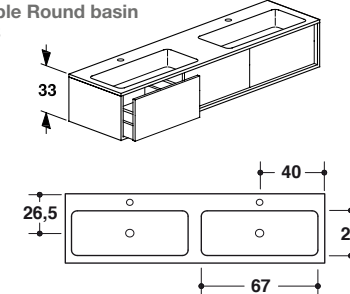

Mobile con lavabo Shape
Module with Shape basin

cm 93 x 48 x h 33
 cm 123 x 48 x h 33
 cm 153 x 48 x h 33
 cm 183 x 48 x h 33

Mobile con doppio lavabo Shape
Module with double Shape basin

cm 183 x 48 x h 33

Mobile con lavabo Round
Module with Round basin

cm 93 x 48 x h 33
 cm 123 x 48 x h 33
 cm 153 x 48 x h 33
 cm 183 x 48 x h 33

Mobile con doppio lavabo Round
Module with double Round basin

cm 183 x 48 x h 33

Mobile con lavabo Square
Module with Square basin

cm 93 x 48 x h 33
 cm 123 x 48 x h 33
 cm 153 x 48 x h 33
 cm 183 x 48 x h 33

Mobile con doppio lavabo Square
Module with double Square basin

cm 183 x 48 x h 33