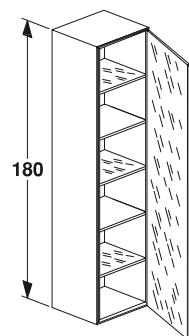

Mobile con lavabo Round
Module with Round basin

cm 93 x 48 x h 33
 cm 123 x 48 x h 33
 cm 153 x 48 x h 33
 cm 183 x 48 x h 33

Mobile con doppio lavabo Round
Module with double Round basin

cm 183 x 48 x h 33

Mobile con lavabo Square
Module with Square basin

cm 93 x 48 x h 33
 cm 123 x 48 x h 33
 cm 153 x 48 x h 33
 cm 183 x 48 x h 33

Mobile con doppio lavabo Square
Module with double Square basin

cm 183 x 48 x h 33

Base con top in Cristalplant
Unit with Cristalplant top

cm 93 x 48 x h 33
 cm 123 x 48 x h 33
 cm 153 x 48 x h 33

Base con top in Cristalplant
Unit with Cristalplant top

cm 183 x 48 x h 33

Colonna pensile ad anta
Hanging column with door

cm 33 x 23 x h 180
 cm 43 x 23 x h 180
 cm 33 x 38 x h 180
 cm 43 x 38 x h 180

Pensile verticale a giorno
Brightly hanging

cm 30 x 18 x h 180
 cm 40 x 18 x h 180

Cristalplant bianco
White Cristalplant

Rovere massello
Oak solid wood