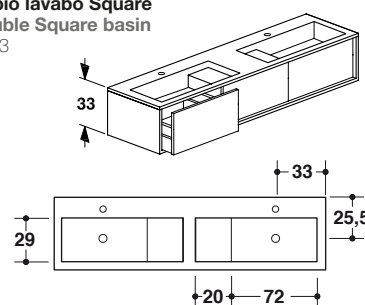

Mobile con lavabo Shape
Module with Shape basin

cm 93 x 48 x h 33
 cm 123 x 48 x h 33
 cm 153 x 48 x h 33
 cm 183 x 48 x h 33

Mobile con doppio lavabo Shape
Module with double Shape basin

cm 183 x 48 x h 33

Mobile con lavabo Round
Module with Round basin

cm 93 x 48 x h 33
 cm 123 x 48 x h 33
 cm 153 x 48 x h 33
 cm 183 x 48 x h 33

Mobile con doppio lavabo Round
Module with double Round basin

cm 183 x 48 x h 33

Mobile con lavabo Square
Module with Square basin

cm 93 x 48 x h 33
 cm 123 x 48 x h 33
 cm 153 x 48 x h 33
 cm 183 x 48 x h 33

Mobile con doppio lavabo Square
Module with double Square basin

cm 183 x 48 x h 33

Base con top in Cristalplant
Unit with Cristalplant top

cm 93 x 48 x h 33
 cm 123 x 48 x h 33
 cm 153 x 48 x h 33

Base con top in Cristalplant
Unit with Cristalplant top

cm 183 x 48 x h 33

Colonna pensile ad anta
Hanging column with door