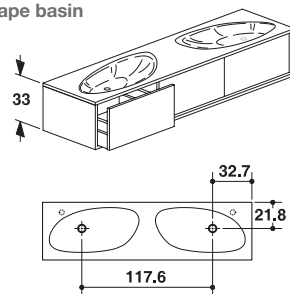

Mobile con lavabo Shape
Module with Shape basin

cm 93 x 48 x h 33
 cm 123 x 48 x h 33
 cm 153 x 48 x h 33
 cm 183 x 48 x h 33

Mobile con doppio lavabo Shape
Module with double Shape basin

cm 183 x 48 x h 33

Mobile con lavabo Round
Module with Round basin

cm 93 x 48 x h 33
 cm 123 x 48 x h 33
 cm 153 x 48 x h 33
 cm 183 x 48 x h 33

Mobile con doppio lavabo Round
Module with double Round basin

cm 183 x 48 x h 33

Mobile con lavabo Square
Module with Square basin

cm 93 x 48 x h 33
 cm 123 x 48 x h 33
 cm 153 x 48 x h 33
 cm 183 x 48 x h 33

Mobile con doppio lavabo Square
Module with double Square basin

cm 183 x 48 x h 33