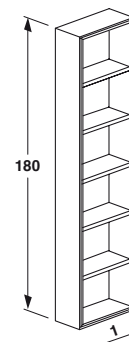

Mobile con lavabo Round
Module with Round basin

cm 93 x 48 x h 33
 cm 123 x 48 x h 33
 cm 153 x 48 x h 33
 cm 183 x 48 x h 33

Mobile con doppio lavabo Round
Module with double Round basin

cm 183 x 48 x h 33

Mobile con lavabo Square
Module with Square basin

cm 93 x 48 x h 33
 cm 123 x 48 x h 33
 cm 153 x 48 x h 33
 cm 183 x 48 x h 33

Mobile con doppio lavabo Square
Module with double Square basin

cm 183 x 48 x h 33

Base con top in Cristalplant
Unit with Cristalplant top

cm 93 x 48 x h 33
 cm 123 x 48 x h 33
 cm 153 x 48 x h 33

Base con top in Cristalplant
Unit with Cristalplant top

cm 183 x 48 x h 33

Colonna pensile ad anta
Hanging column with door

cm 33 x 23 x h 180
 cm 43 x 23 x h 180
 cm 33 x 38 x h 180
 cm 43 x 38 x h 180

Pensile verticale a giorno
Brightly hanging

cm 30 x 18 x h 180
 cm 40 x 18 x h 180

Cristalplant bianco
White Cristalplant

Rovere massello
Oak solid wood