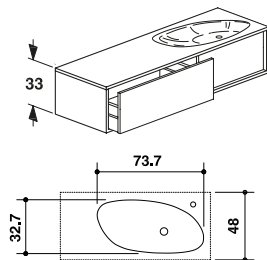

Mobile con lavabo Shape
Module with Shape basin

cm 93 x 48 x h 33
 cm 123 x 48 x h 33
 cm 153 x 48 x h 33
 cm 183 x 48 x h 33

Mobile con doppio lavabo Shape
Module with double Shape basin

cm 183 x 48 x h 33

Mobile con lavabo Round
Module with Round basin

cm 93 x 48 x h 33
 cm 123 x 48 x h 33
 cm 153 x 48 x h 33
 cm 183 x 48 x h 33

Mobile con doppio lavabo Round
Module with double Round basin

cm 183 x 48 x h 33

Mobile con lavabo Square
Module with Square basin

cm 93 x 48 x h 33
 cm 123 x 48 x h 33
 cm 153 x 48 x h 33
 cm 183 x 48 x h 33

Mobile con doppio lavabo Square
Module with double Square basin

cm 183 x 48 x h 33