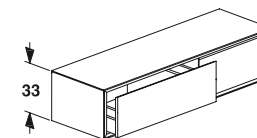

Mobile con lavabo Shape
Module with Shape basin

cm 93 x 48 x h 33
 cm 123 x 48 x h 33
 cm 153 x 48 x h 33
 cm 183 x 48 x h 33

Mobile con doppio lavabo Shape
Module with double Shape basin

cm 183 x 48 x h 33

Mobile con lavabo Round
Module with Round basin

cm 93 x 48 x h 33
 cm 123 x 48 x h 33
 cm 153 x 48 x h 33
 cm 183 x 48 x h 33

Mobile con doppio lavabo Round
Module with double Round basin

cm 183 x 48 x h 33

Mobile con lavabo Square
Module with Square basin

cm 93 x 48 x h 33
 cm 123 x 48 x h 33
 cm 153 x 48 x h 33
 cm 183 x 48 x h 33

Mobile con doppio lavabo Square
Module with double Square basin

cm 183 x 48 x h 33

Base con top in Cristalplant
Unit with Cristalplant top

cm 93 x 48 x h 33
 cm 123 x 48 x h 33
 cm 153 x 48 x h 33

Base con top in Cristalplant
Unit with Cristalplant top

cm 183 x 48 x h 33

Colonna pensile ad anta
Hanging column with door