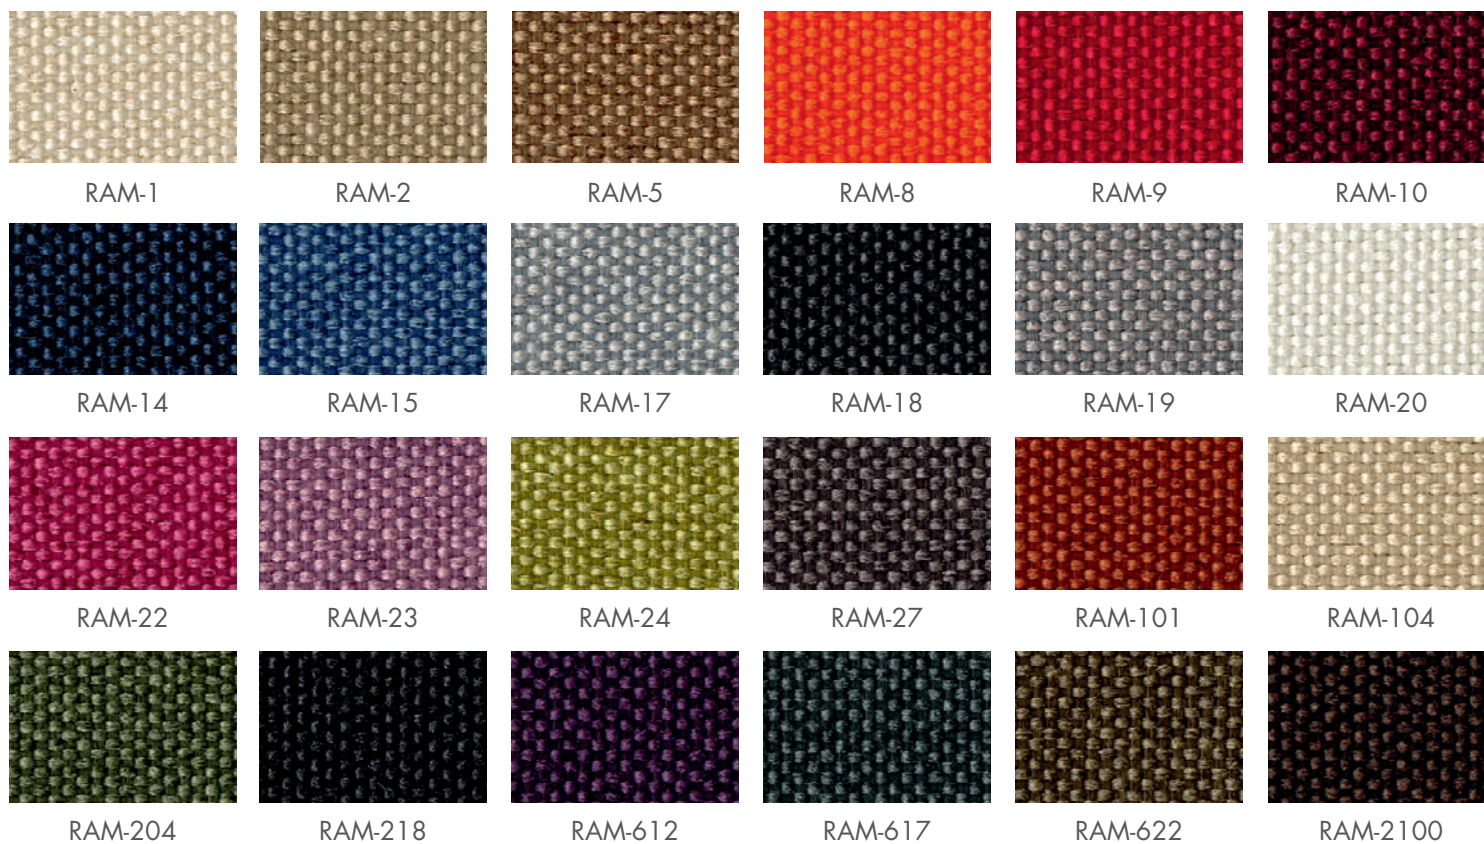

Una scelta completa di tessuti, dal cotone 100% alla ecopelle, al Ram a doppia armatura proposta in una gamma cromatica completa e esauriente per rivestire il tuo letto esattamente come desideri.

RAM

COTONE 100% *